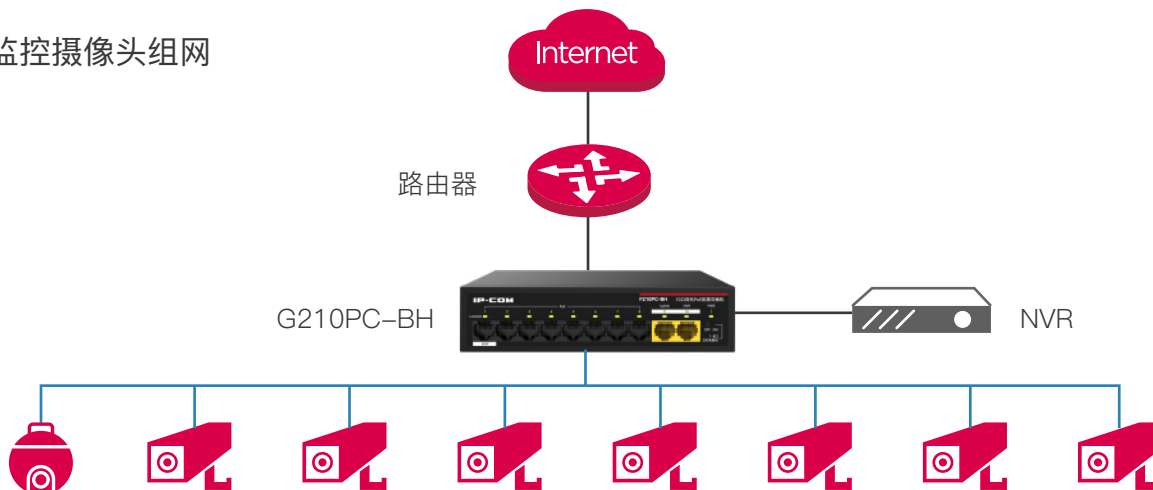

## 产品规格

型号名称	G210PC-BH
<b>硬件规格</b>	
网络标准	IEEE 802.3、IEEE 802.3u、IEEE 802.3ab、IEEE 802.3x
平均无故障时间 (MTBF)	≥10 万小时
指示灯	每端口具有 1 个 Link/Act 指示灯 每设备具有 1 个 Power 指示灯
固定端口	8 个 10/100/1000 Base-T 以太网端口 (Data/Power) 2 个 10/100/1000 Base-T 以太网端口 (Data)
防雷	电源防雷≥4KV
转发模式	存储转发
交换容量	20Gbps
包转发率	14.9Mpps
MAC 地址表	4K
PoE 供电	1 口兼容 802.3af/at/bt 标准 PoE 供电, 单口最大输出 60W 2-8 口兼容 802.3af/at 标准 PoE 供电, 单口最大输出 30W
输入电压	AC: 220V~50Hz
产品尺寸 (L*W*H)	175*127*43mm
整机功耗	≤135W
端口特性	通过硬件拨码开关控制, 两种模式: OFF: 标准共享 所有端口均可互相通信, 相当于普通的 PoE 交换机 ON: VLAN 隔离 1~8 号端口互相隔离且与 9~10 号端口互通

## 典型应用

PoE 扩展监控组网

高功率监控摄像头组网

**IP-COM**

无线网络解决方案专家

全国服务热线

**400 665 0066**

深圳市和为顺网络技术有限公司  
**IP-COM NETWORKS CO.,LTD.**