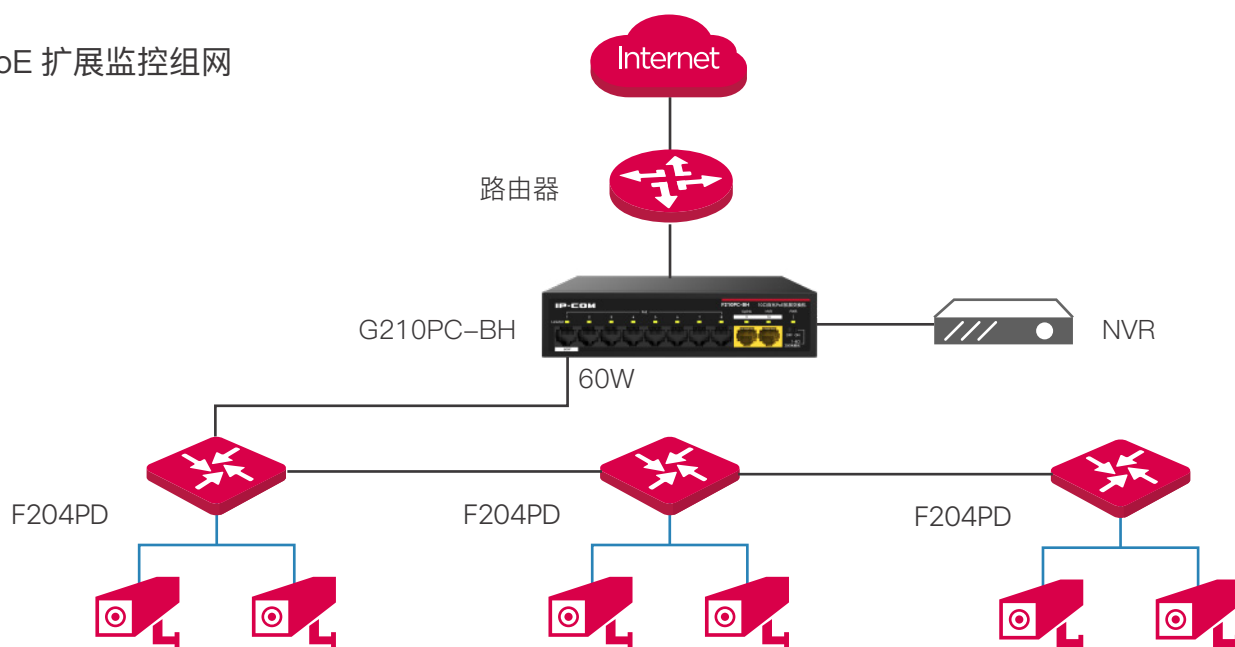

硬件规格

使用环境

工作温度：0℃~ 45℃
存储温度：-40℃~ 70℃
工作湿度：10% ~ 90% RH 不凝结
存储湿度：5% ~ 90% RH 不凝结

典型应用

PoE 扩展监控组网