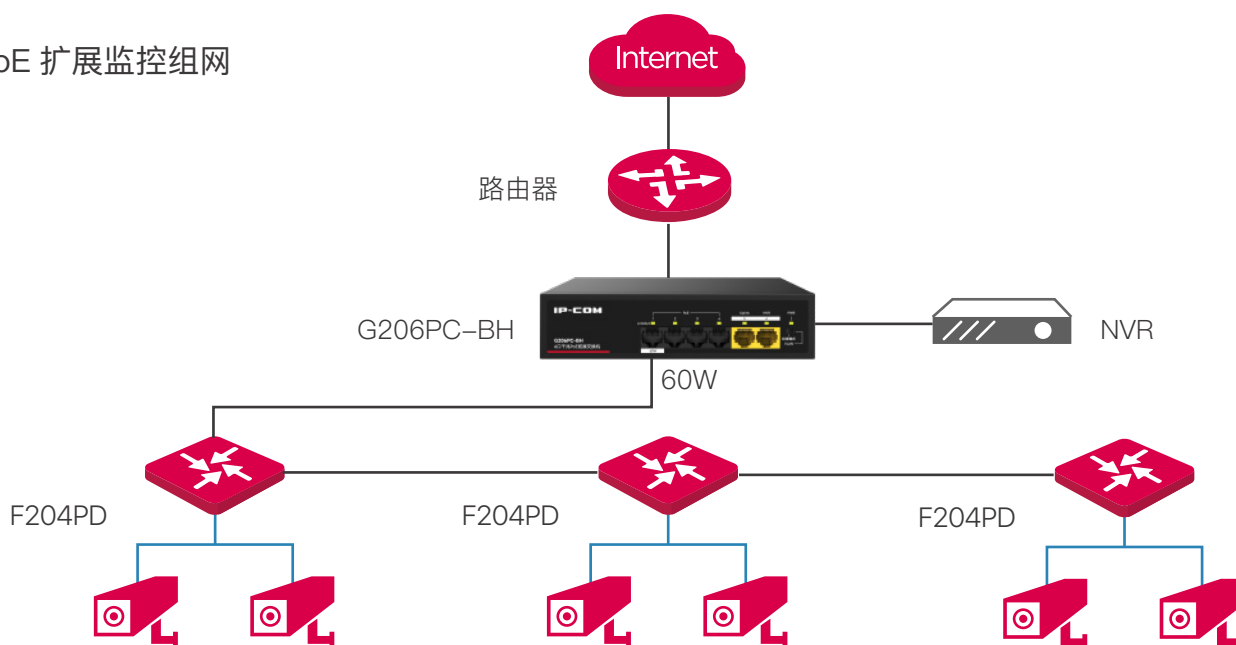

硬件规格

使用环境

工作温度：0℃～45℃
存储温度：-40℃～70℃
工作湿度：10%～90% RH 不凝结
存储湿度：5%～90% RH 不凝结

典型应用

PoE 扩展监控组网