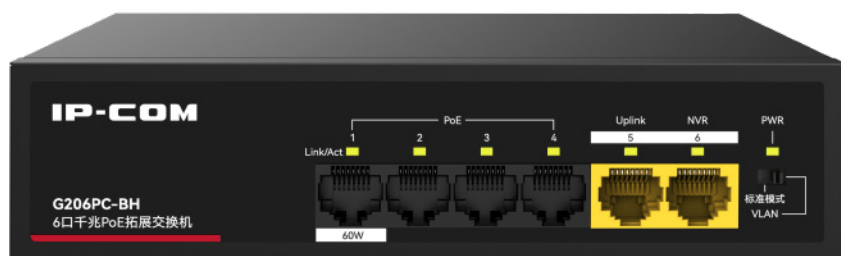

IP-COM

无线网络解决方案专家

G206PC-BH

6口千兆PoE拓展交换机

G206PC-BH

6口千兆PoE拓展交换机

产品简介

G206PC-BH是IP-COM自主设计的一款千兆双口上联非网管PoE交换机。兼容AF/AT/BT标准PoE供电方式，支持智能识别受电设备。1口最大输出60W，2~4口最大输出30W，整机85W。支持智能功率控制、一键VLAN、端口优先等功能，专为户外、室内等小型监控组网需求打造，是智慧小区、小型工厂、商超门店、种养殖厂等视频监控组网的理想选择。

关键特性

- 符合 IEEE802.3, IEEE802.3u, IEEE802.3ab, IEEE802.3x 标准
- 4 个 10/100/1000 Base-T 以太网端口 (Data/Power) ,
2 个 10/100/1000 Base-T 以太网端口 (Data)
- 2K MAC 地址和 MAC 地址自动学习
- 1 口最大输出 60W, 2~4 口最大输出 30W; 整机 PoE 最大功率 : 85W
- 支持一键切换标准共享和 VLAN 隔离模式
- 1-2 口为高优先级端口, 保证重要数据优先传输
- 支持桌面和壁挂安装方式, 即插即用

产品特性

60W

单口最大 60W 输出

1 口兼容 BT 协议, 最大输出 60W, 可接入大功率球机或搭配 PoE 拓展坞实现单口给多个摄像头供电

4KV 高防雷

提供 4KV 高等级防雷保护。PoE 支持短路、过载保护; 电源支持过温保护、过压保护

双上联端口

提供 2 个 10/100/1000M 上联端口, 可同时接入 NVR 和路由器, 本地监控和云端监控同步查看, 降低设备投资成本

智能功率控制

受电设备超过 PoE 交换机的额定功率时, 低优先级端口自动断电, 避免设备超限运行, 延长设备使用寿命

一键切换双模式

一键拨码开启 VLAN 隔离模式, 1-4 口之间相互隔离, 且都能与 5-6 口互通

产品规格

型号名称	G206PC-BH
硬件规格	
网络标准	IEEE 802.3、IEEE 802.3u、IEEE 802.3ab、IEEE 802.3x
平均无故障时间 (MTBF)	≥10 万小时
指示灯	每端口具有 1 个 Link/Act 指示灯 每设备具有 1 个 Power 指示灯
固定端口	4 个 10/100/1000 Base-T 以太网端口 (Data/Power) 2 个 10/100/1000 Base-T 以太网端口 (Data)
防雷	电源防雷≥4KV
转发模式	存储转发
交换容量	12Gbps
包转发率	8.9Mpps
MAC 地址表	2K
PoE 供电	1 口兼容 802.3af/at/bt 标准 PoE 供电，单口最大输出 60W 2-4 口兼容 802.3af/at 标准 PoE 供电，单口最大输出 30W
输入电压	AC: 220V~50Hz
产品尺寸 (L*W*H)	175*127*43mm
整机功耗	≤85W
端口特性	通过硬件拨码开关控制，两种模式： OFF: 标准共享 所有端口均可互相通信，相当于普通的 PoE 交换机 ON: VLAN 隔离 1~4 号端口互相隔离且与 5~6 号端口互通