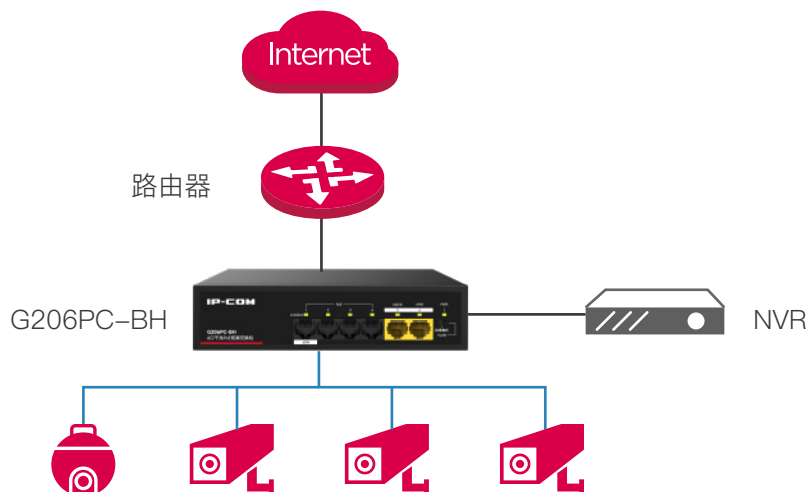

IP-COM

无线网络解决方案专家

G206PC-BH

6口千兆PoE拓展交换机

G206PC-BH

6口千兆PoE拓展交换机

产品简介

G206PC-BH是IP-COM自主设计的一款千兆双口上联非网管PoE交换机。兼容AF/AT/BT标准PoE供电方式，支持智能识别受电设备。1口最大输出60W，2~4口最大输出30W，整机85W。支持智能功率控制、一键VLAN、端口优先等功能，专为户外、室内等小型监控组网需求打造，是智慧小区、小型工厂、商超门店、种养殖厂等视频监控组网的理想选择。

关键特性

- 符合 IEEE802.3, IEEE802.3u, IEEE802.3ab, IEEE802.3x 标准
- 4 个 10/100/1000 Base-T 以太网端口 (Data/Power) ,
2 个 10/100/1000 Base-T 以太网端口 (Data)
- 2K MAC 地址和 MAC 地址自动学习
- 1 口最大输出 60W, 2~4 口最大输出 30W; 整机 PoE 最大功率 : 85W
- 支持一键切换标准共享和 VLAN 隔离模式
- 1-2 口为高优先级端口, 保证重要数据优先传输
- 支持桌面和壁挂安装方式, 即插即用

智能功率控制

受电设备超过 PoE 交换机的额定功率时, 低优先级端口自动断电, 避免设备超限运行, 延长设备使用寿命

一键切换双模式

一键拨码开启 VLAN 隔离模式, 1-4 口之间相互隔离, 且都能与 5-6 口互通

产品规格

型号名称	G206PC-BH
硬件规格	
网络标准	IEEE 802.3、IEEE 802.3u、IEEE 802.3ab、IEEE 802.3x
平均无故障时间 (MTBF)	≥10 万小时
指示灯	每端口具有 1 个 Link/Act 指示灯 每设备具有 1 个 Power 指示灯
固定端口	4 个 10/100/1000 Base-T 以太网端口 (Data/Power) 2 个 10/100/1000 Base-T 以太网端口 (Data)
防雷	电源防雷≥4KV
转发模式	存储转发
交换容量	12Gbps
包转发率	8.9Mpps
MAC 地址表	2K
PoE 供电	1 口兼容 802.3af/at/bt 标准 PoE 供电，单口最大输出 60W 2-4 口兼容 802.3af/at 标准 PoE 供电，单口最大输出 30W
输入电压	AC: 220V~50Hz
产品尺寸 (L*W*H)	175*127*43mm
整机功耗	≤85W
端口特性	通过硬件拨码开关控制，两种模式： OFF: 标准共享 所有端口均可互相通信，相当于普通的 PoE 交换机 ON: VLAN 隔离 1~4 号端口互相隔离且与 5~6 号端口互通

硬件规格

使用环境

工作温度：0℃～45℃
 存储温度：-40℃～70℃
 工作湿度：10%～90% RH 不凝结
 存储湿度：5%～90% RH 不凝结

典型应用

PoE 扩展监控组网

高功率监控摄像头组网

IP-COM

无线网络解决方案专家