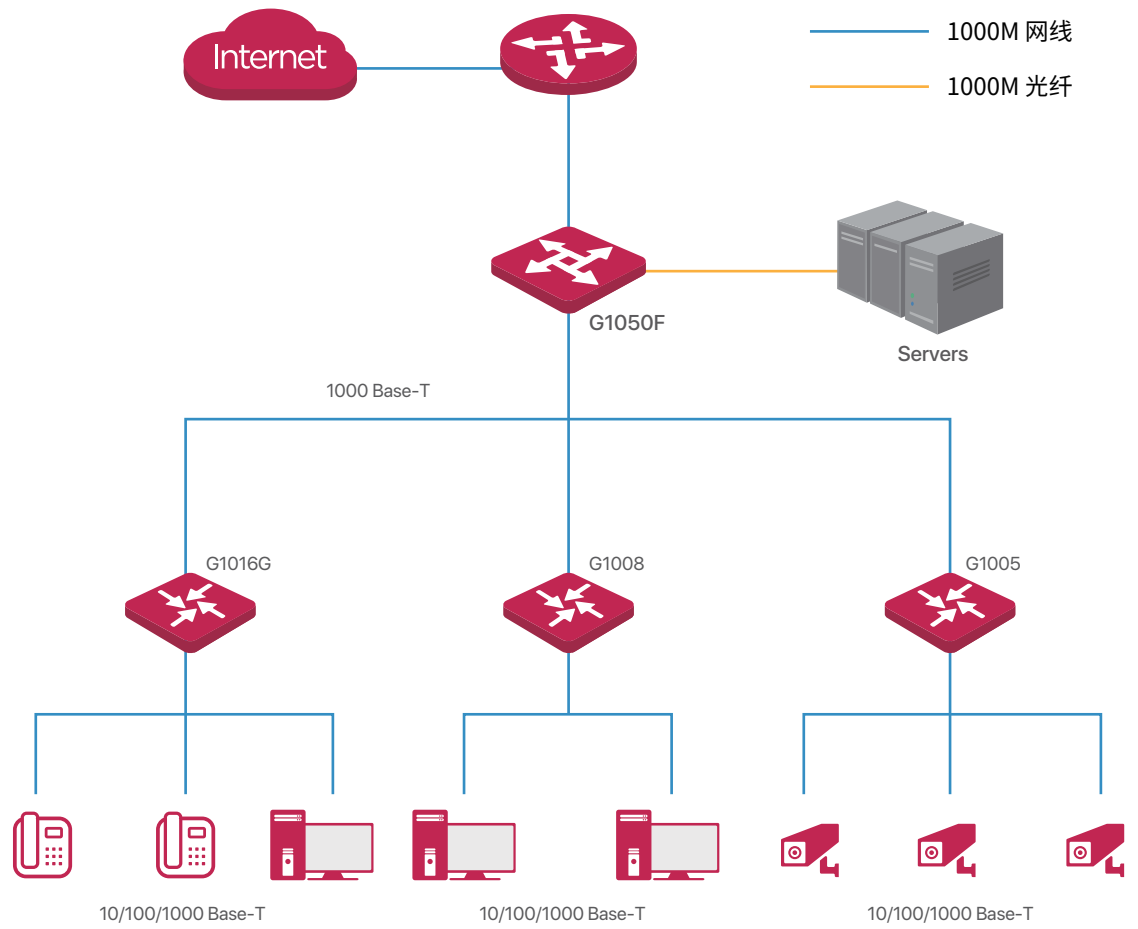

核心优势

高密度千兆极速端口

提供48个10/100/1000M自协商RJ45口和2个1000M独立光口, 全双工速率达2000Mbps, 所有端口支持线速转发, 轻松处理高带宽应用程序。

12Mb大缓存队列

提供12Mb超大缓存, 可满足引擎搜索、IPTV、P2P下载等大流量突发的网络应用需求, 突发流量时无丢包, 保障大文件的及时传输和稳定的视频流。

6KV防雷保护

提供 6KV 高等级防雷保护, 支持端口、电源双防雷, 具备电源过温保护、过压保护, 浪涌电流保护等多种保护特性。

一键VLAN

一键开启VLAN隔离模式, 1-46口相互隔离, 只能与47-50汇聚上联口通信。可有效隔离广播风暴, 提高内网安全性。

简单易用设计

标准1U高度, 19寸可上机架设计, 提供一对机架挂耳, 可轻松安装在标准19寸机柜中; 即插即用, 无需任何专业设置, 上电即快速组网, 极大的减少了维护成本。

产品特性

产品信息

硬件规格	
产品型号	G1050F
网络标准	IEEE802.3、IEEE802.3u、IEEE802.3x、IEEE802.3ab、IEEE802.3z
指示灯	每千兆端口具有1个Link/Act 指示灯 每设备具有1个Power指示灯 每设备具有1个VLAN模式状态指示灯
端口	48个10/100/1000Base-T 以太网端口 2个1000M SFP光纤口（独立）
传输介质	以太网: Cat. 3 UTP 或更好 快速以太网: Cat.5 UTP 或更好 千兆以太网: Cat.5e UTP 或更好 1000Base-SX: MMF（多模光纤） 1000Base-LX: MMF（多模光纤）或SMF（单模光纤）
产品尺寸(L*W*H)	440mm * 240mm * 44mm
产品材质	钢壳
风扇数量	无
防护等级	端口防雷: 6KV 电源防雷: 6KV 静电防护: 空气放电: ±8KV 接触放电: ±6KV
转发模式	存储转发
交换容量	100Gbps
包转发率	10Mbps: 14880pps 100Mbps: 148800pps 1000Mbps: 1488000pps
缓存	12Mb
MAC地址表	16K
巨型帧	12K

电源	输入: 100-240V AC 50/60Hz 输出: 12V 4A
整机功耗	整机功耗: <48W
安装方式	桌面: 支持 壁挂: 支持 机架: 支持
使用环境	工作温度: 0°C - 45°C 存储温度: -40°C - 70°C 工作湿度: (10% - 90%), 无凝结 存储湿度: (5% - 90%), 无凝结
认证	CCC、FCC、CE、RoHS
软件特性	
协议	CDMA/CD
MAC地址学习	自动学习和更新
功能	一键VLAN (开启后1~46口不能互相通信, 但都能与47~50口通信)