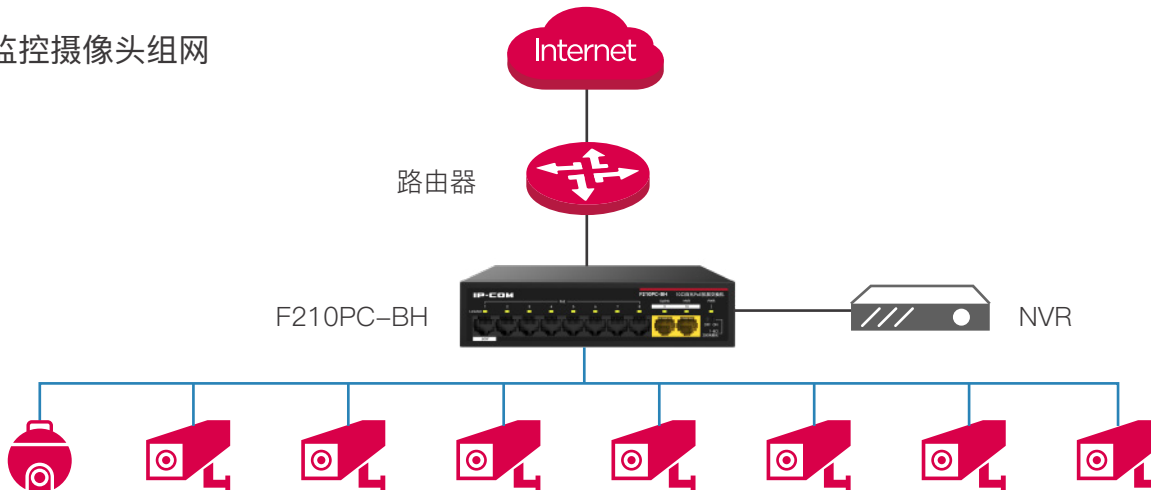

## 产品规格

型号名称	F210PC-BH
<b>硬件规格</b>	
网络标准	IEEE 802.3、IEEE 802.3u、IEEE 802.3x
平均无故障时间 (MTBF)	≥10 万小时
指示灯	每端口具有 1 个 Link/Act 指示灯 每设备具有 1 个 Power 指示灯
固定端口	8 个 10/100 Base-T 以太网端口 (Data/Power) 2 个 10/100 Base-T 以太网端口 (Data)
防雷	电源防雷≥4KV
转发模式	存储转发
交换容量	2Gbps
包转发率	1.49Mpps
MAC 地址表	1K
PoE 供电	1 口兼容 802.3af/at/bt 标准 PoE 供电, 单口最大输出 60W 2-8 口兼容 802.3af/at 标准 PoE 供电, 单口最大输出 30W
输入电压	AC: 220V~50Hz
产品尺寸 (L*W*H)	175*127*43mm
整机功耗	≤135W
端口特性	通过硬件拨码开关控制, 两种模式: OFF: 标准共享 所有端口均可互相通信, 相当于普通的 PoE 交换机 ON: 延长模式 交换机 1~8 口互相隔离且与 9/10 口互通, 最远传输距离达 250M

## 典型应用

PoE 扩展监控组网

高功率监控摄像头组网

**IP-COM**

无线网络解决方案专家

全国服务热线

400 665 0066

深圳市和为顺网络技术有限公司  
**IP-COM NETWORKS CO.,LTD.**