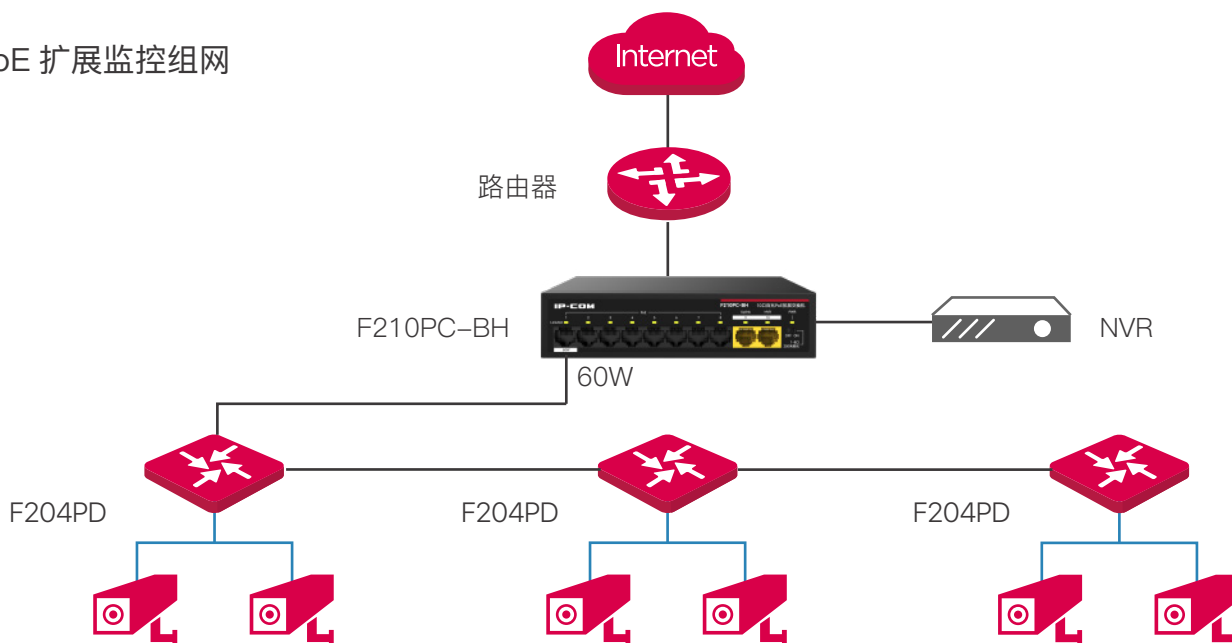

硬件规格

使用环境

工作温度：0℃~ 45℃
存储温度：-40℃~ 70℃
工作湿度：10% ~ 90% RH 不凝结
存储湿度：5% ~ 90% RH 不凝结

典型应用

PoE 扩展监控组网