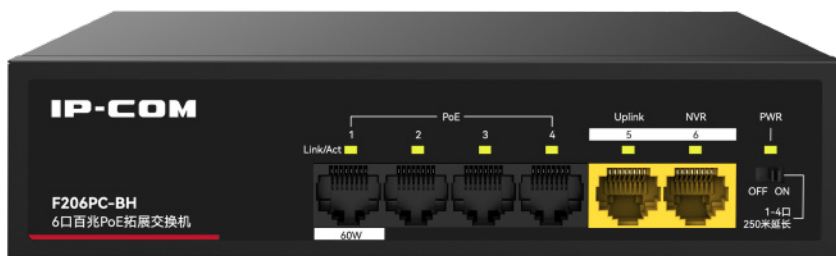

IP-COM

无线网络解决方案专家

F206PC-BH

6口百兆PoE拓展交换机

F206PC-BH

6口百兆PoE拓展交换机

产品简介

F206PC-BH是IP-COM自主设计的一款百兆双口上联非网管PoE交换机。兼容AF/AT/BT标准PoE供电方式，支持智能识别受电设备。1口最大输出60W，2~4口最大输出30W，整机85W。支持智能功率控制、250m网络延长，端口优先等功能。专为户外、室内等小型监控组网需求打造，是智慧小区、小型工厂、商超门店、种养殖厂等视频监控组网的理想选择。

关键特性

- 符合 IEEE802.3, IEEE802.3u, IEEE802.3x 标准
- 4 个 10/100 Base-T 以太网端口 (Data/Power), 2 个 10/100 Base-T 以太网端口 (Data)
- 1K MAC 地址和 MAC 地址自动学习
- 1 口最大输出 60W, 2~4 口最大输出 30W; 整机 PoE 最大功率: 85W
- 支持一键切换标准共享和网络延长模式
- 1~2 口为高优先级端口, 保证重要数据优先传输
- 支持桌面和壁挂安装方式, 即插即用

产品特性

60W

单口最大 60W 输出

1 口兼容 BT 协议, 最大输出 60W, 可接入大功率球机及或搭配 PoE 拓展坞实现单口给多个摄像头供电

4KV 高防雷

提供 4KV 高等级防雷保护。PoE 支持短路、过载保护; 电源支持过温保护、过压保护

双上联端口

提供 2 个 10/100M 上联端口, 可同时接入 NVR 和路由器, 本地监控和云端监控同步查看, 降低设备投资成本

智能功率控制

受电设备超过 PoE 交换机的额定功率时, 低优先级端口自动断电, 避免设备超限运行, 延长设备使用寿命

一键切换双模式

一键拨码开启网络延长&VLAN隔离, 1-4口互相隔离且与5/6口互通, 最远传输距离可达 250 米

产品规格

型号名称	F206PC-BH
硬件规格	
网络标准	IEEE 802.3、IEEE 802.3u、IEEE 802.3x
平均无故障时间 (MTBF)	≥10 万小时
指示灯	每端口具有 1 个 Link/Act 指示灯 每设备具有 1 个 Power 指示灯
固定端口	4 个 10/100 Base-T 以太网端口 (Data/Power) 2 个 10/100 Base-T 以太网端口 (Data)
防雷	电源防雷≥4KV
转发模式	存储转发
交换容量	1.2Gbps
包转发率	0.89Mpps
MAC 地址表	1K
PoE 供电	1 口兼容 802.3af/at/bt 标准 PoE 供电，单口最大输出 60W 2-4 口兼容 802.3af/at 标准 PoE 供电，单口最大输出 30W
输入电压	AC: 220V~50Hz
产品尺寸 (L*W*H)	175*127*43mm
整机功耗	整机功耗: ≤85W
端口特性	通过硬件拨码开关控制，两种模式： OFF: 标准共享 所有端口均可互相通信，可作为普通的 PoE 交换机来使用 ON: 延长模式 交换机 1~4 号端口相互隔离且与5/6口互通，最远传输距离达 250M