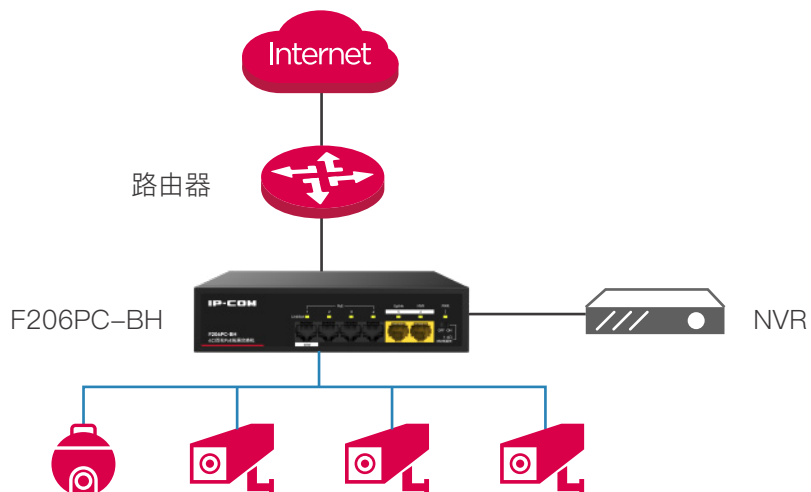

IP-COM

无线网络解决方案专家

F206PC-BH

6口百兆PoE拓展交换机

F206PC-BH

6口百兆PoE拓展交换机

产品简介

F206PC-BH是IP-COM自主设计的一款百兆双口上联非网管PoE交换机。兼容AF/AT/BT标准PoE供电方式，支持智能识别受电设备。1口最大输出60W，2~4口最大输出30W，整机85W。支持智能功率控制、250m网络延长，端口优先等功能。专为户外、室内等小型监控组网需求打造，是智慧小区、小型工厂、商超门店、种养殖厂等视频监控组网的理想选择。

关键特性

- 符合 IEEE802.3, IEEE802.3u, IEEE802.3x 标准
- 4 个 10/100 Base-T 以太网端口 (Data/Power), 2 个 10/100 Base-T 以太网端口 (Data)
- 1K MAC 地址和 MAC 地址自动学习
- 1 口最大输出 60W, 2~4 口最大输出 30W; 整机 PoE 最大功率: 85W
- 支持一键切换标准共享和网络延长模式
- 1~2 口为高优先级端口, 保证重要数据优先传输
- 支持桌面和壁挂安装方式, 即插即用

智能功率控制

受电设备超过 PoE 交换机的额定功率时, 低优先级端口自动断电, 避免设备超限运行, 延长设备使用寿命

一键切换双模式

一键拨码开启网络延长&VLAN隔离, 1-4口互相隔离且与5/6口互通, 最远传输距离可达 250 米

产品规格

型号名称	F206PC-BH
硬件规格	
网络标准	IEEE 802.3、IEEE 802.3u、IEEE 802.3x
平均无故障时间 (MTBF)	≥10 万小时
指示灯	每端口具有 1 个 Link/Act 指示灯 每设备具有 1 个 Power 指示灯
固定端口	4 个 10/100 Base-T 以太网端口 (Data/Power) 2 个 10/100 Base-T 以太网端口 (Data)
防雷	电源防雷≥4KV
转发模式	存储转发
交换容量	1.2Gbps
包转发率	0.89Mpps
MAC 地址表	1K
PoE 供电	1 口兼容 802.3af/at/bt 标准 PoE 供电，单口最大输出 60W 2-4 口兼容 802.3af/at 标准 PoE 供电，单口最大输出 30W
输入电压	AC: 220V~50Hz
产品尺寸 (L*W*H)	175*127*43mm
整机功耗	整机功耗: ≤85W
端口特性	通过硬件拨码开关控制，两种模式： OFF: 标准共享 所有端口均可互相通信，可作为普通的 PoE 交换机来使用 ON: 延长模式 交换机 1~4 号端口相互隔离且与5/6口互通，最远传输距离达 250M

硬件规格

使用环境

工作温度：0℃～45℃
 存储温度：-40℃～70℃
 工作湿度：10%～90% RH 不凝结
 存储湿度：5%～90% RH 不凝结

典型应用

PoE 扩展监控组网

高功率监控摄像头组网

IP-COM

无线网络解决方案专家