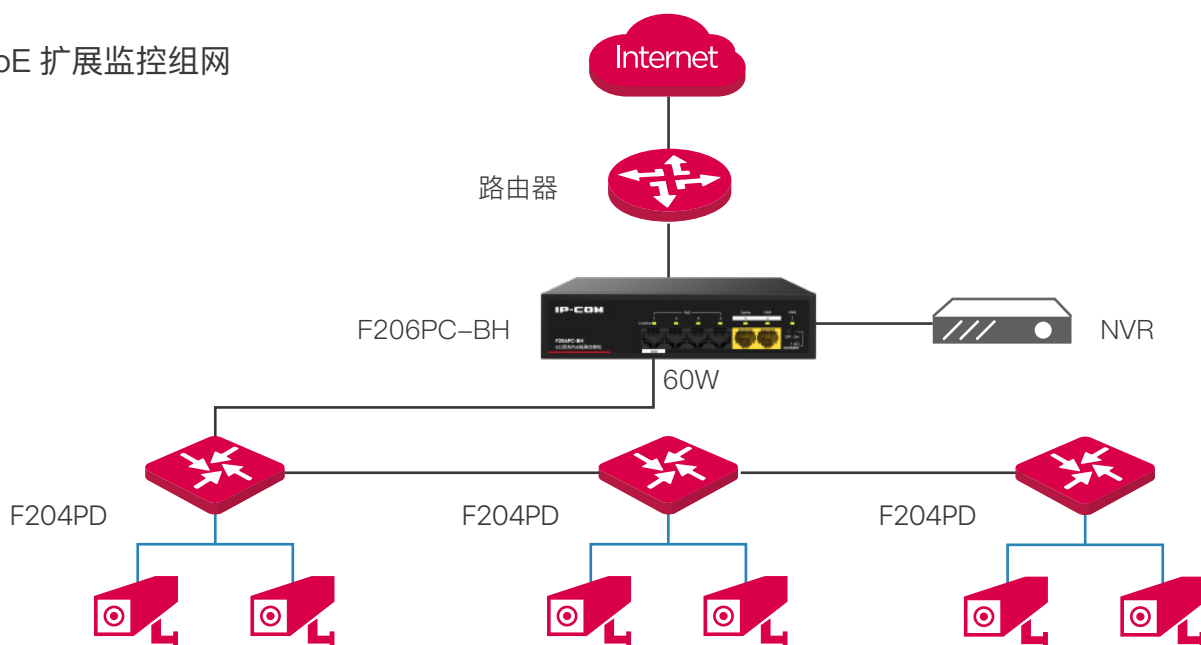

硬件规格

使用环境

工作温度：0℃～45℃
存储温度：-40℃～70℃
工作湿度：10%～90% RH 不凝结
存储湿度：5%～90% RH 不凝结

典型应用

PoE 扩展监控组网